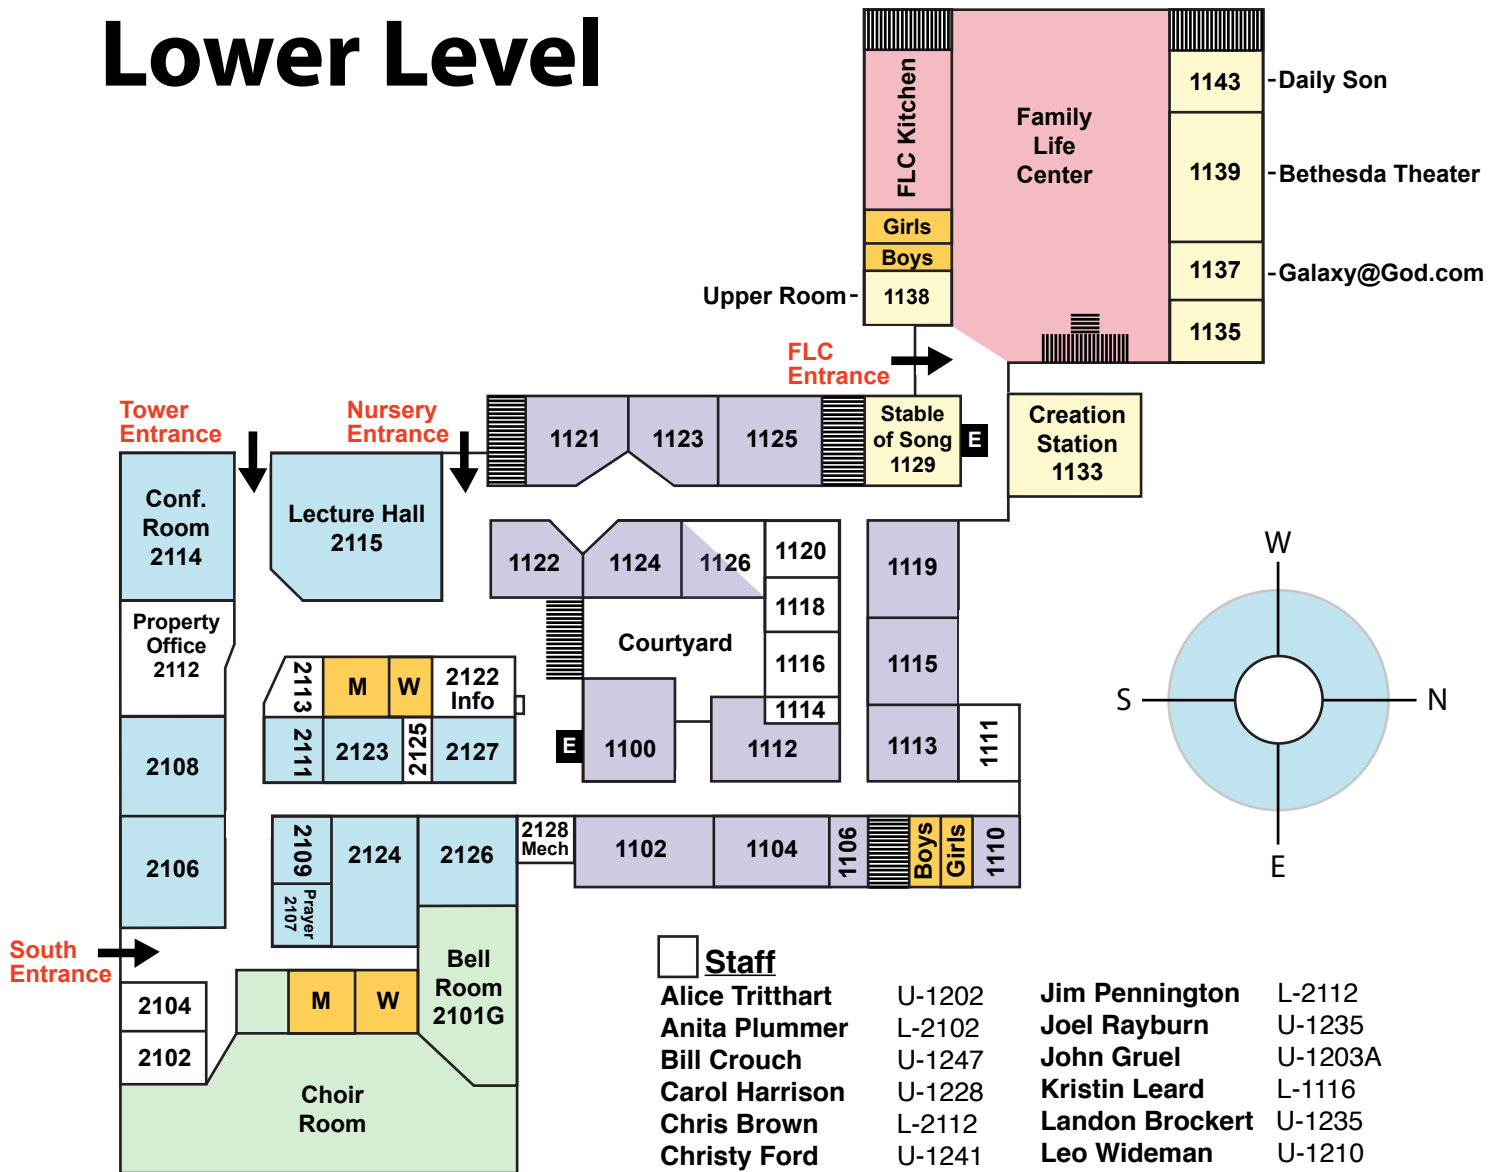

Upper Level

Lower Level

Staff

Alice Tritthart	U-1202	Jim Pennington	L-2112
Anita Plummer	L-2102	Joel Rayburn	U-1235
Bill Crouch	U-1247	John Gruel	U-1203A
Carol Harrison	U-1228	Kristin Leard	L-1116
Chris Brown	L-2112	Landon Brockert	U-1235
Christy Ford	U-1241	Leo Wideman	U-1210
Paula Ford	L-1120	Lori Jirousek	L-1114
Cloy Netherton	U-1202	Lynette Warnock	L-1118
Dave Leard	U-1243	Martha Turner	U-1202
David Dabrowski	U-1245	Melissa Tisdell	U-1203
Debbie Frantz	L-2122	Shelly Fryer	L--1126
Gretchan Crane	U-1202	Tracey Rice	U-1203
Jim Booher	U-1203A	Zina Nipper	U-1235
Jim VanHemert	L-2104		

- Adults
- Restrooms
- Youth
- Administrative
- Music
- Hallways & Entries
- ECP/Kids' Ministries
- Rotational Sunday Schools