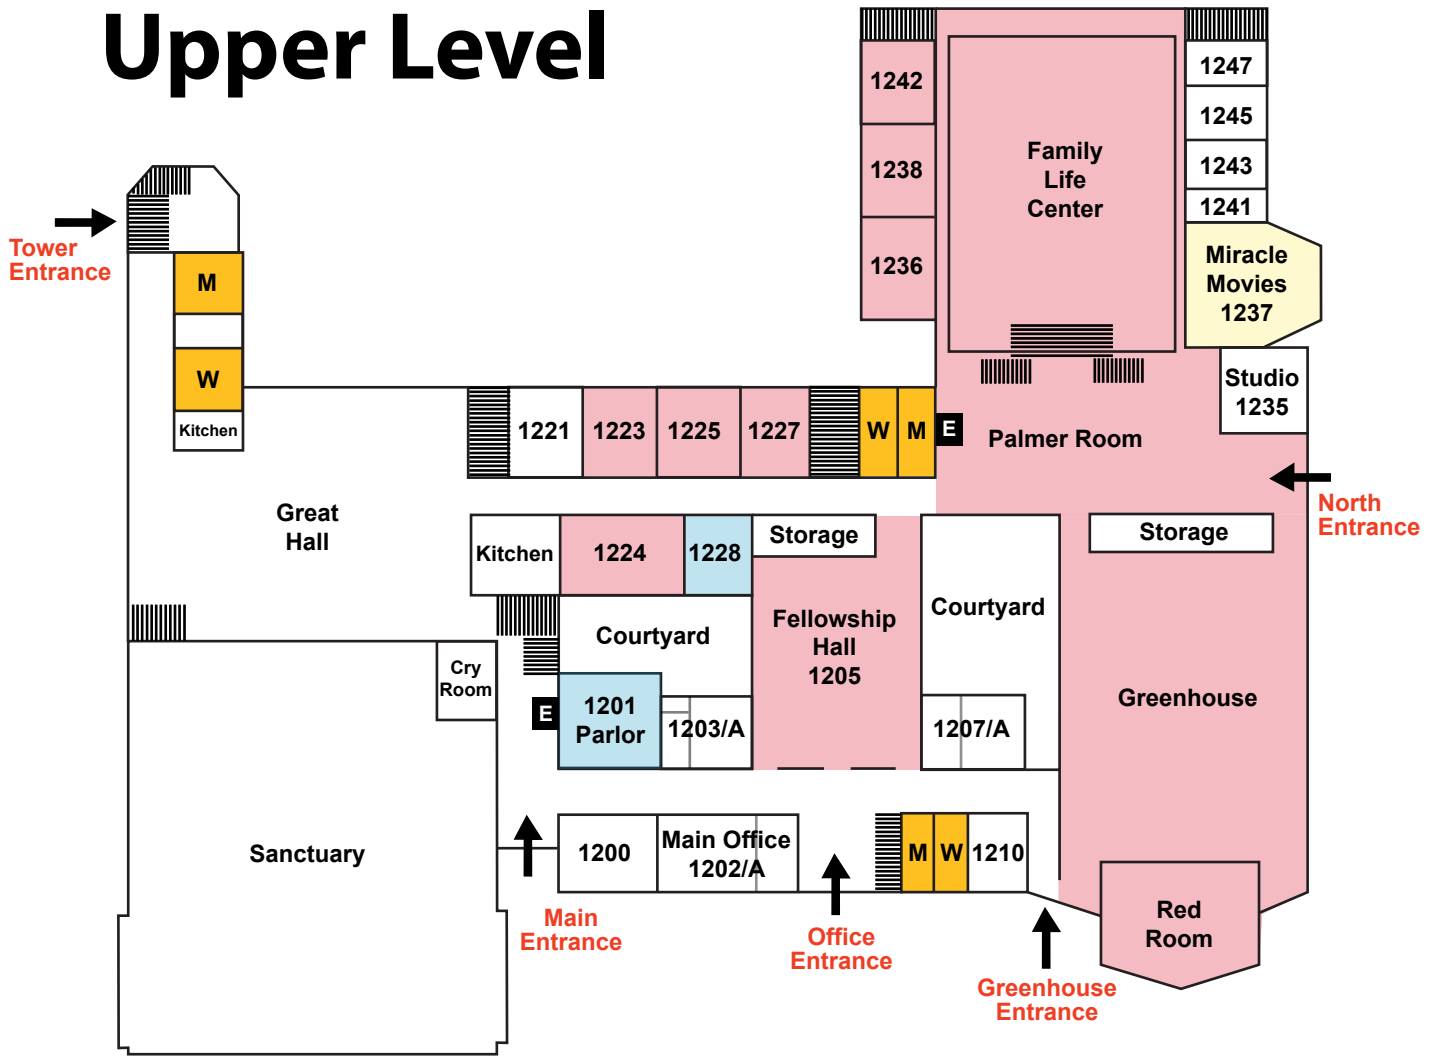

Upper Level

Lower Level

Staff

Alice Tritthart	U-1202	Jim Pennington	L-2112
Anita Plummer	L-2102	Joel Rayburn	U-1235
Bill Crouch	U-1247	John Gruel	U-1203A
Carol Harrison	U-1228	Kristin Leard	L-1116
Chris Brown	L-2112	Landon Brockert	U-1235
Christy Ford	U-1241	Leo Wideman	U-1210
Paula Ford	L-1120	Lori Jirousek	L-1114
Cloy Netherton	U-1202	Lynette Warnock	L-1118
Dave Leard	U-1243	Martha Turner	U-1202
David Dabrowski	U-1245	Melissa Tisdell	U-1203
Debbie Frantz	L-2122	Shelly Fryer	L--1126
Gretchan Crane	U-1202	Tracey Rice	U-1203
Jim Booher	U-1203A	Zina Nipper	U-1235
Jim VanHemert	L-2104		

- Adults
- Restrooms
- Youth
- Administrative
- Music
- Hallways & Entries
- ECP/Kids' Ministries
- Rotational Sunday Schools